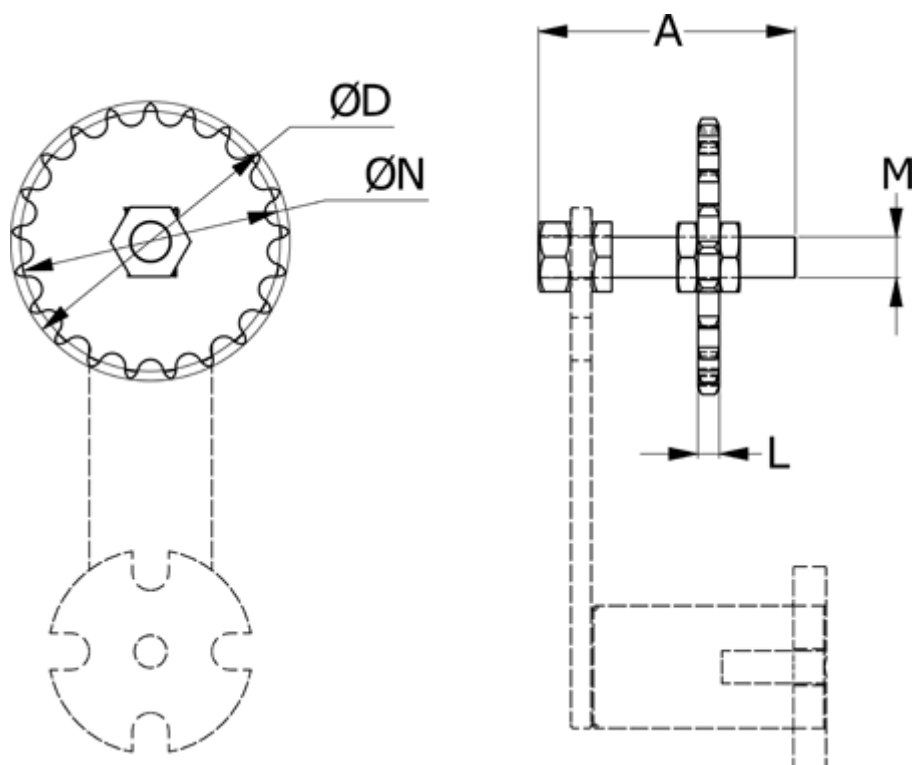

Varenummer: 6712645241

Beskrivelse: Kædestrammehjul 24B1-K645 Z=15

Mål

A	= 140
Antal tænder	= 15
L	= 24.1
M	= M20
Til strammearm	= CE 45, CEZ 45
ØD	= 150
ØN	= 135.21